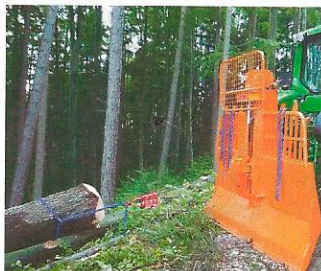

Ad. Bachmann AG

9554 Tägerschen

Halle 1, Stand A21

Erstmals an einer Forstmesse stellt die Ad. Bachmann AG, seit 2012 offizieller Generalvertreter von Tiger-Seilwinden, die mittels Tellerrad angetriebenen und mit Seilausstoss und integrierter Seileinlaufbremse und Lastsenkbremse ausgerüsteten Profi-Seilwinden von Tiger vor. Ab 10 Tonnen Zugkraft – für den echten Profi. Von Ahwi sind die bewährten und robusten Stockfräsen, Rodungsfräsen und Forstmulchfräsen, im Dreipunktanbau oder mit hydraulischem Antrieb, zu sehen. Spitzentechnik gemäss dem Ahwi-Motto «Aus der Praxis – für die Praxis». Neuheiten: Farmi-Rückewagen, -Holzhacker und -Seilwinden, Kubota-Traktor M135GX-S (140 PS) und der neue Schubharvester von Naarva mit patentiertem Guillotinesystem.